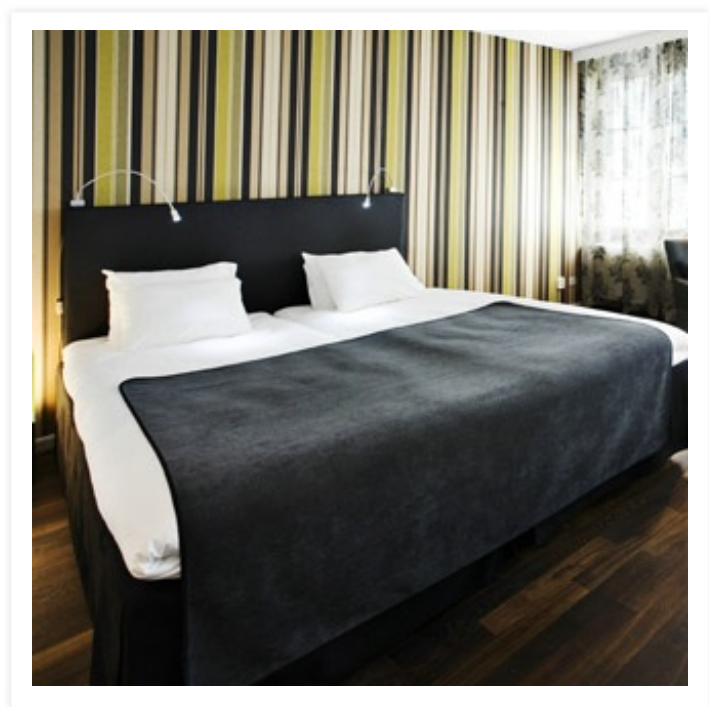

Vi gör vårt bästa för att din konferens ska bli framgångsrik och trivsamt. Närheten till själva city gör att du lätt kan shoppa och besöka det internationella Casino Cosmopol.

Rummen är smakfullt inredda i klassiska varma färger och genomtänkta detaljer. Hotellet består av två flyglar. Neptunusflygeln representerar en marin stil. Bacchusflygeln är nyrenoverad i en stil där design och komfort står i fokus. Fyra av våra rum är handikapputrustade. Alla rum är med antingen dusch eller badkar, hårtork samt trådlös Internet. Frukostbuffé är inkluderat i eran vistelse. Känner du dig trött och sliten? Då har vi en massör och en Kiropraktor på plats.