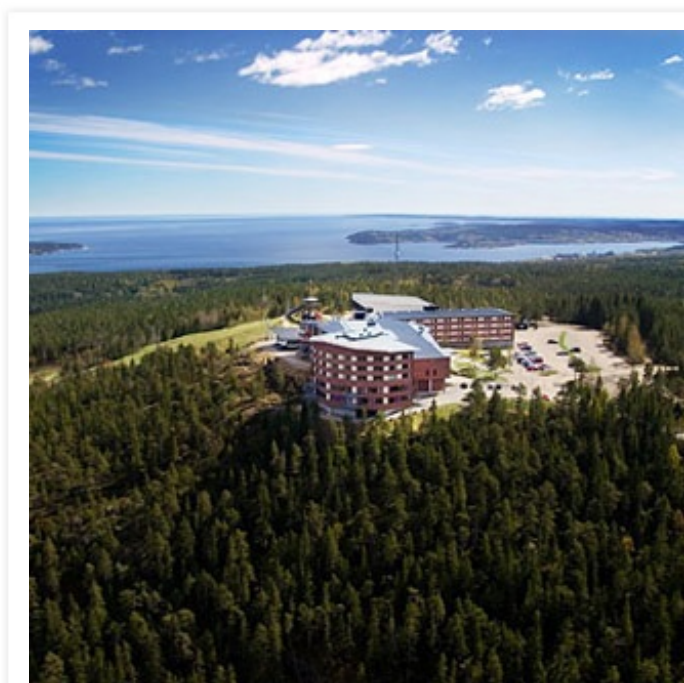

Välkommen till Sundsvall | [Hotell Södra Berget](#)

Där vägen slutar börjar äventyret! Kom till oss för ditt speciella äventyr.
Här på Hotell Södra Berget finns det mesta för en lyckad semester, konferens eller nöjesafton.
Vår ambition är att du som gäst ska få en angenäm och minnesvärd vistelse med oss.
Hotellet är beläget på Södra Stadsberget i Sundsvall, 240 meter över havet med en milsvid utsikt över Sundsvall, havet, berg och dalar. Endast 3km från Sundsvalls centrum.

På Hotell Södra Berget hittar du de bästa konferensmöjligheterna, det bästa boendet, de bästa artisterna och de bästa restaurangerna. Vi har tagit fram det bästa av konferens och rekreation och kryddat med mängder av nöjen. Allt för att kunna leverera er det allra bästa.

Galaxen heter vår stora kongresshall på 2400 kvadratmeter. Med en vidunderlig utsikt kan vi stolt presentera en helhetslösning för den stora kongressen eller den stora mässan, eller den stora festen med 700 gäster! Hela hotellet är också totalrenoverat från topp till tå.

Naturligtvis vill vi gärna att ni besöker oss och Sundsvall och väljer oss vid nästa semester eller konferens.

Vi hälsar er varmt välkomna till ert eget Hotell Södra